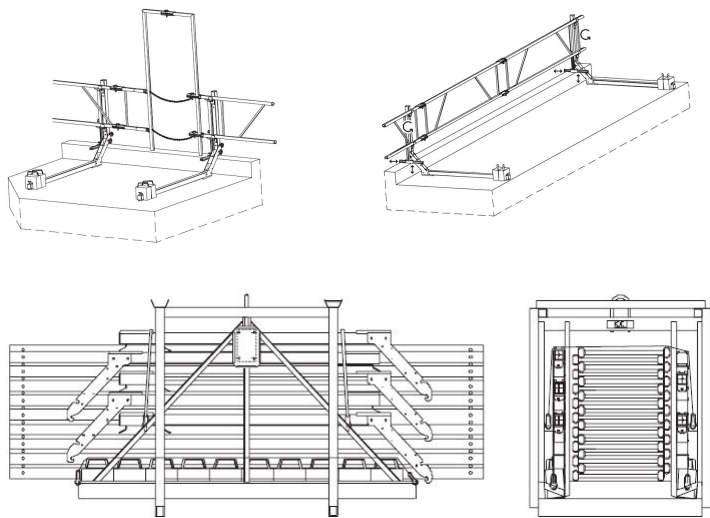

Turvakaiteet

AluFix® Classic

Kestävä ja kevyt AluFix® turvakaide on nopea ja helppo asentaa sekä tasaisille että kalteville pinnoille, aina 10° kallistuskulmaan asti.

- selkeäkäyttöinen, vain 5 perusosaa
- kevyt
- nopea ja helppo asentaa
- tukijalkojen väli portaattomasti muutettavissa (max. 5,7 m)
- erittäin helppo siirtää työn edetessä
- mittatarkat osat takaavat ongelmattoman käytön
- tehokas ajansäästäjä
- pitkäikäinen, kaikki osat vaihdettavissa
- markkinoiden monipuolisin eurooppalaiset turvallisuusnormit täyttävä turvakaide-järjestelmä
- täyttää DRAFT pr EN 13374 (2002-05-14)-standardin 5,7 metrin tukivälillä.