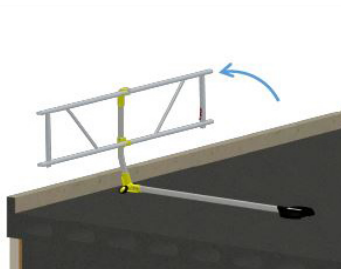

Turvakaiteet

AluFix® EVO

AluFix® EVO on katoille asennettava turvakaidejärjestelmä. Vastapainot varmistavat turvallisen työskentelyn katolla, aina 10° kallistuskulmaan asti.

Tuote koostuu valmiiksi maalatuista elementeistä, jotka asennetaan yhteneväisiksi kaide-elementeiksi. Asennus tehdään ilman asennukseen tarvittavia erillisiä työkaluja. Itselukkiutuvat kiinnikemekanismit takaavat turvallisen lukituksen.

AluFix® EVO voidaan asentaa ilman potkulautaa katoille, joissa korotetun räystään korkeus on vähintään 150 mm. Potkulauta asennetaan vain silloin, jos räystään korkeus on vähemmän kuin vaadittava 150 mm.

AluFix® EVO -turvakaidejärjestelmän kulmakiinnitykset ovat joustavasti muunneltavissa työskentelytilan käyttötarpeen mukaisesti.

AluFix® EVO -turvakaidejärjestelmän kuljetuskasetti on pinottavissa ja se takaa siten helpon ja turvallisen kuljetuksen sekä varastoinnin.