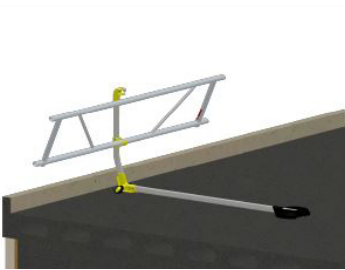

Turvakaiteet

AluFix® EVO

AluFix® EVO on katoille asennettava turvakaidejärjestelmä. Vastapainot varmistavat turvallisen työskentelyn katolla, aina 10° kallistuskulmaan asti.

Tuote koostuu valmiiksi maalatuista elementeistä, jotka asennetaan yhteneväisiksi kaide-elementeiksi. Asennus tehdään ilman asennukseen tarvittavia erillisiä työkaluja. Itselukkiutuvat kiinnikemekanismit takaavat turvallisen lukituksen.

AluFix® EVO voidaan asentaa ilman potkulautaa katoille, joissa korotetun räystään korkeus on vähintään 150 mm. Potkulauta asennetaan vain silloin, jos räystään korkeus on vähemmän kuin vaadittava 150 mm.

AluFix® EVO -turvakaidejärjestelmän kulmakiinnitykset ovat joustavasti muunneltavissa työskentelytilan käyttötarpeen mukaisesti.

AluFix® EVO -turvakaidejärjestelmän kuljetuskasetti on pinottavissa ja se takaa siten helpon ja turvallisen kuljetuksen sekä varastoinnin.