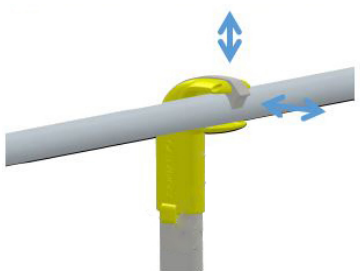

Turvakaiteet

AluFix® EVO

AluFix® EVO on katoille asennettava turvakaidejärjestelmä. Vastapainot varmistavat turvallisen työskentelyn katolla, aina 10° kallistuskulmaan asti.

Tuote koostuu valmiiksi maalatuista elementeistä, jotka asennetaan yhteneväisiksi kaide-elementeiksi. Asennus tehdään ilman asennukseen tarvittavia erillisiä työkaluja. Itselukkiutuvat kiinnikemekanismit takaavat turvallisen lukituksen.

AluFix® EVO voidaan asentaa ilman potkulautaa katoille, joissa korotetun räystään korkeus on vähintään 150 mm. Potkulauta asennetaan vain silloin, jos räystään korkeus on vähemmän kuin vaadittava 150 mm.

AluFix® EVO -turvakaidejärjestelmän kulmakiinnitykset ovat joustavasti muunneltavissa työskentelytilan käyttötarpeen mukaisesti.

AluFix® EVO -turvakaidejärjestelmän kuljetuskasetti on pinottavissa ja se takaa siten helpon ja turvallisen kuljetuksen sekä varastoinnin.