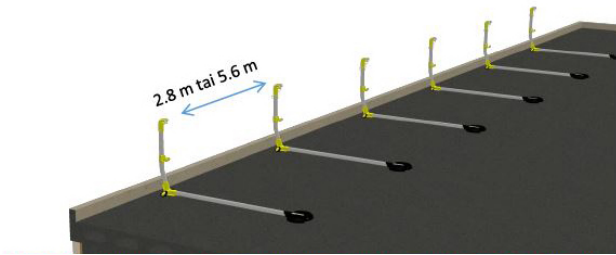

Turvakaiteet

AluFix® EVO

AluFix® EVO on katoille asennettava turvakaidejärjestelmä. Vastapainot varmistavat turvallisen työskentelyn katolla, aina 10° kallistuskulmaan asti.

Tuote koostuu valmiiksi maalatuista elementeistä, jotka asennetaan yhteneväisiksi kaide-elementeiksi. Asennus tehdään ilman asennukseen tarvittavia erillisiä työkaluja. Itselukkiutuvat kiinnikemekanismit takaavat turvallisen lukituksen.

AluFix® EVO voidaan asentaa ilman potkulautaa katoille, joissa korotetun räystään korkeus on vähintään 150 mm. Potkulauta asennetaan vain silloin, jos räystään korkeus on vähemmän kuin vaadittava 150 mm.

AluFix® EVO -turvakaidejärjestelmän kulmakiinnitykset ovat joustavasti muunneltavissa työskentelytilan käyttötarpeen mukaisesti.

AluFix® EVO -turvakaidejärjestelmän kuljetuskasetti on pinottavissa ja se takaa siten helpon ja turvallisen kuljetuksen sekä varastoinnin.

Kuljetuskasettiin on valittavissa kaide-elementtejä pituudeltaan 36,4 m ja 50,4 m. Asennukseen tarvittavat osat ja lisävarusteet ovat kuljetuskasetissa.