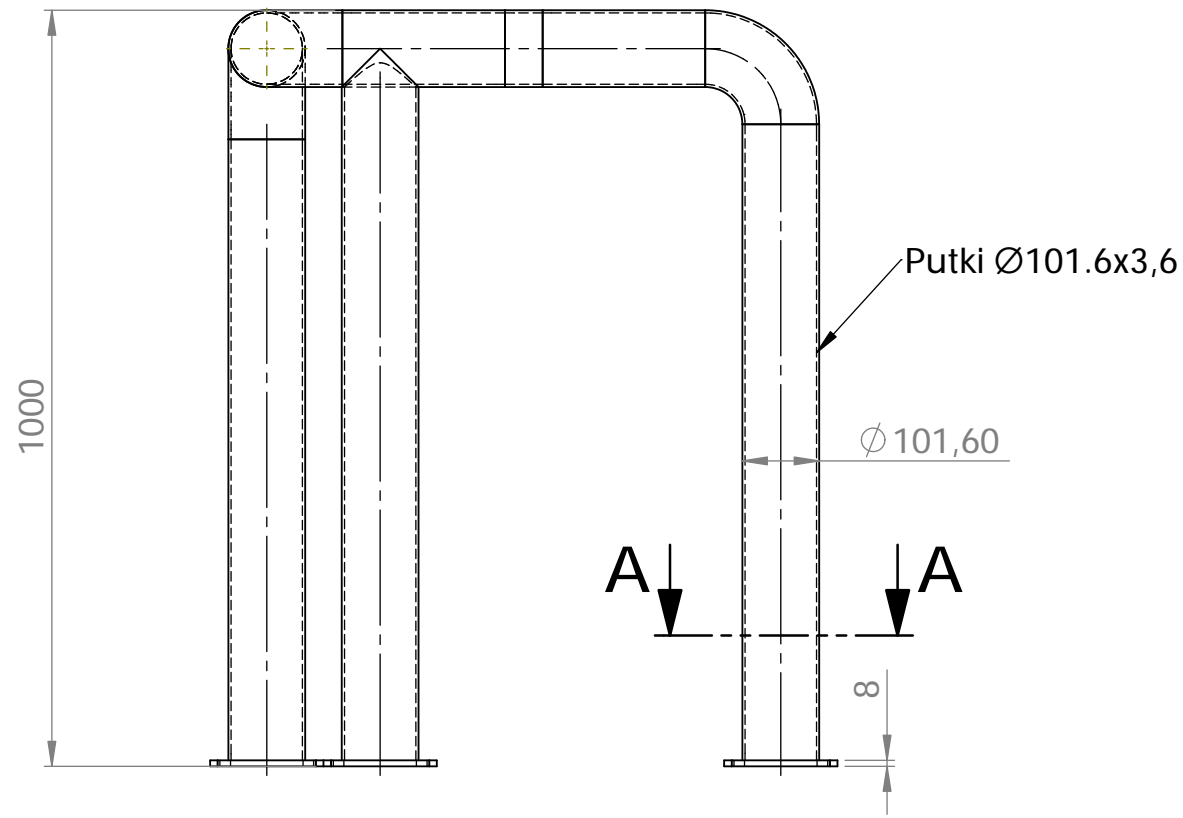

TS-15 L

TS-15 L

TS-15 L
(TS-15 R peilikuvana)

Leikkaus A-A
Mitta 1 : 5

Malli	YHT, kpl
TS-15 L	
TS-15 R	

Tämä asiakirja on luottamuksellinen ja yksinomaan Teräsel Oy:n omaisuutta.
Asiakirjaa saa käyttää yksinoikeudella ainoastaan tarkoitettu vastaanottaja.
Mitään tämän asiakirjan osaa ei saa jäljentää tai levittää missään muodossa tai millään tavalla (sähköisesti, mekaanisesti, valokopioimalla tai muuten) ilman Teräsel Oy:n etukäteen antamaa kirjallista lupaa.

www.terasel.fi

Tuote:
Törmäyssuoja

Tuotenimi:
TS-15

Kohde:
Yleispiirustus

Mittakaava: 1:10

Sivu 1 / 1

A3