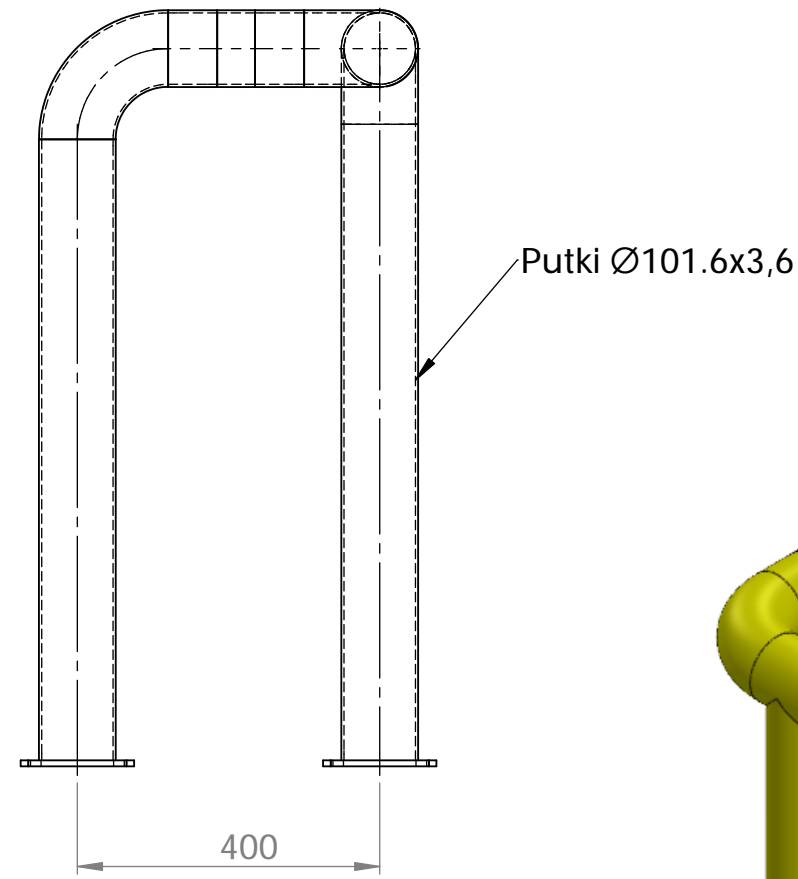

TS-15 L

TS-15 L

TS-15 L
(TS-15 R peilikuvana)

Leikkaus A-A
Mitta 1 : 5

Malli	YHT, kpl
TS-15 L	
TS-15 R	

Tämä asiakirja on luottamuksellinen ja yksinomaan Teräsel Oy:n omaisuutta.
Asiakirjaa saa käyttää yksinoikeudella ainoastaan tarkoitettu vastaanottaja.
Mitään tämän asiakirjan osaa ei saa jäljentää tai levittää missään muodossa tai millään tavalla (sähköisesti, mekaanisesti, valokopioimalla tai muuten) ilman Teräsel Oy:n etukäteen antamaa kirjallista lupaa.

www.terasel.fi

Tuote:
Törmäyssuoja

Tuotenimi:
TS-15

Kohde:
Yleispiirustus

Mittakaava: 1:10

Sivu 1 / 1

A3