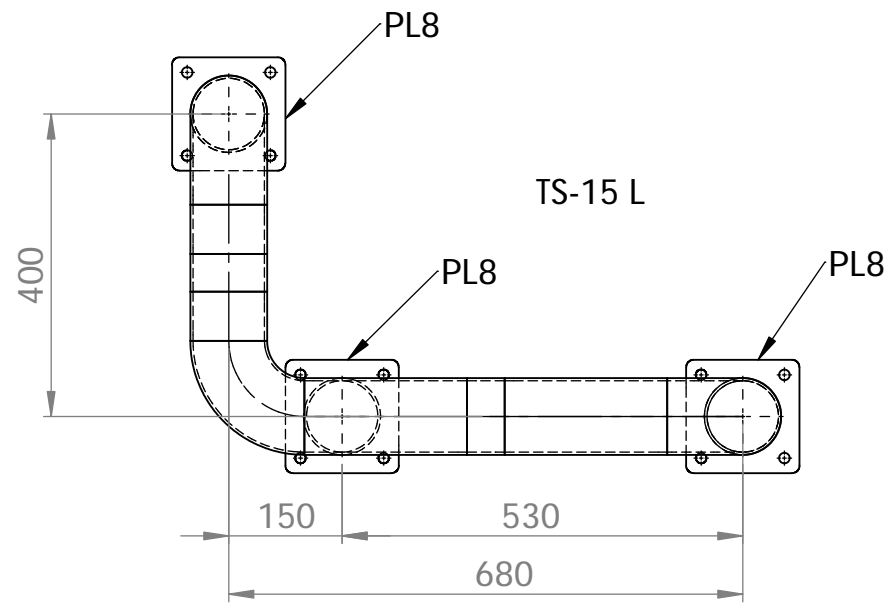

TS-15 L

TS-15 L

TS-15 L
(TS-15 R peilikuvana)

Leikkaus A-A
Mitta 1 : 5

Malli	YHT, kpl
TS-15 L	
TS-15 R	

Tämä asiakirja on luottamuksellinen ja yksinomaan Teräsel Oy:n omaisuutta.
Asiakirjaa saa käyttää yksinoikeudella ainoastaan tarkoitettu vastaanottaja.
Mitään tämän asiakirjan osaa ei saa jäljentää tai levittää missään muodossa tai millään tavalla (sähköisesti, mekaanisesti, valokopioimalla tai muuten) ilman Teräsel Oy:n etukäteen antamaa kirjallista lupaa.

www.terasel.fi

Tuote:
Törmäyssuoja

Tuotenimi:
TS-15

Kohde:
Yleispiirustus

Mittakaava: 1:10

Sivu 1 / 1

A3