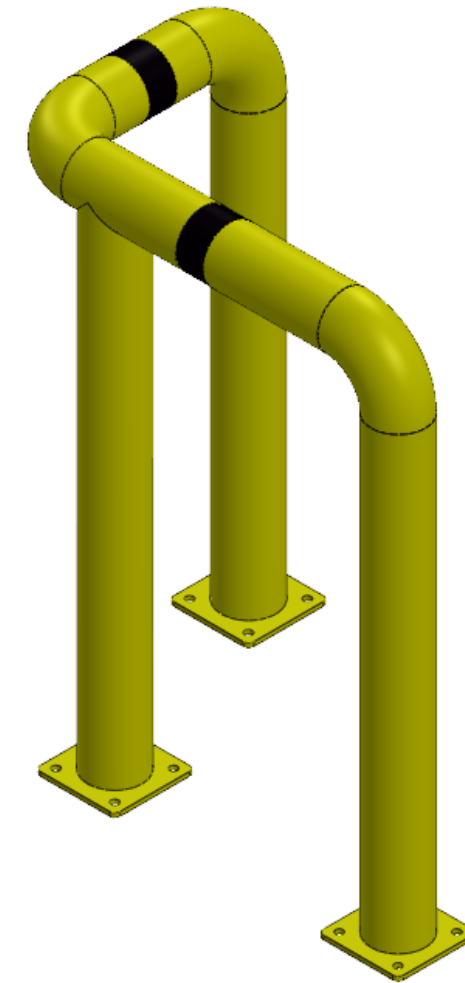

TS-15 L

TS-15 L

TS-15 L
(TS-15 R peilikuvana)

Leikkaus A-A
Mitta 1 : 5

Malli	YHT, kpl
TS-15 L	
TS-15 R	

Tämä asiakirja on luottamuksellinen ja yksinomaan Teräsel Oy:n omaisuutta.
Asiakirjaa saa käyttää yksinoikeudella ainoastaan tarkoitettu vastaanottaja.
Mitään tämän asiakirjan osaa ei saa jäljentää tai levittää missään muodossa tai millään tavalla (sähköisesti, mekaanisesti, valokopioimalla tai muuten) ilman Teräsel Oy:n etukäteen antamaa kirjallista lupaa.

www.terasel.fi

Tuote:
Törmäyssuoja

Tuotenimi:
TS-15

Kohde:
Yleispiirustus

Mittakaava: 1:10

Sivu 1 / 1

A3