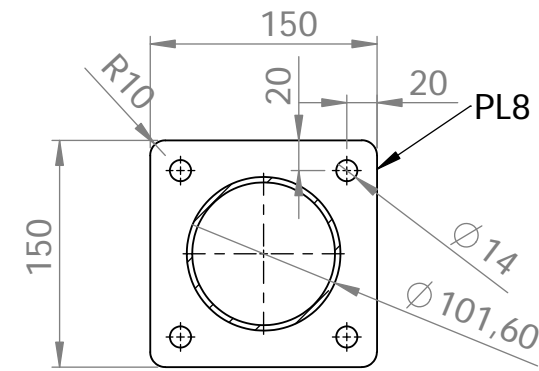

TS-15 L

TS-15 L

TS-15 L
(TS-15 R peilikuvana)

Leikkaus A-A
Mitta 1 : 5

Malli	YHT, kpl
TS-15 L	
TS-15 R	

Tämä asiakirja on luottamuksellinen ja yksinomaan Teräsel Oy:n omaisuutta.
Asiakirjaa saa käyttää yksinoikeudella ainoastaan tarkoitettu vastaanottaja.
Mitään tämän asiakirjan osaa ei saa jäljentää tai levittää missään muodossa tai millään tavalla (sähköisesti, mekaanisesti, valokopioimalla tai muuten) ilman Teräsel Oy:n etukäteen antamaa kirjallista lupaa.

www.terasel.fi

Tuote:
Törmäyssuoja

Tuotenimi:
TS-15

Kohde:
Yleispiirustus

Mittakaava: 1:10

Sivu 1 / 1

A3