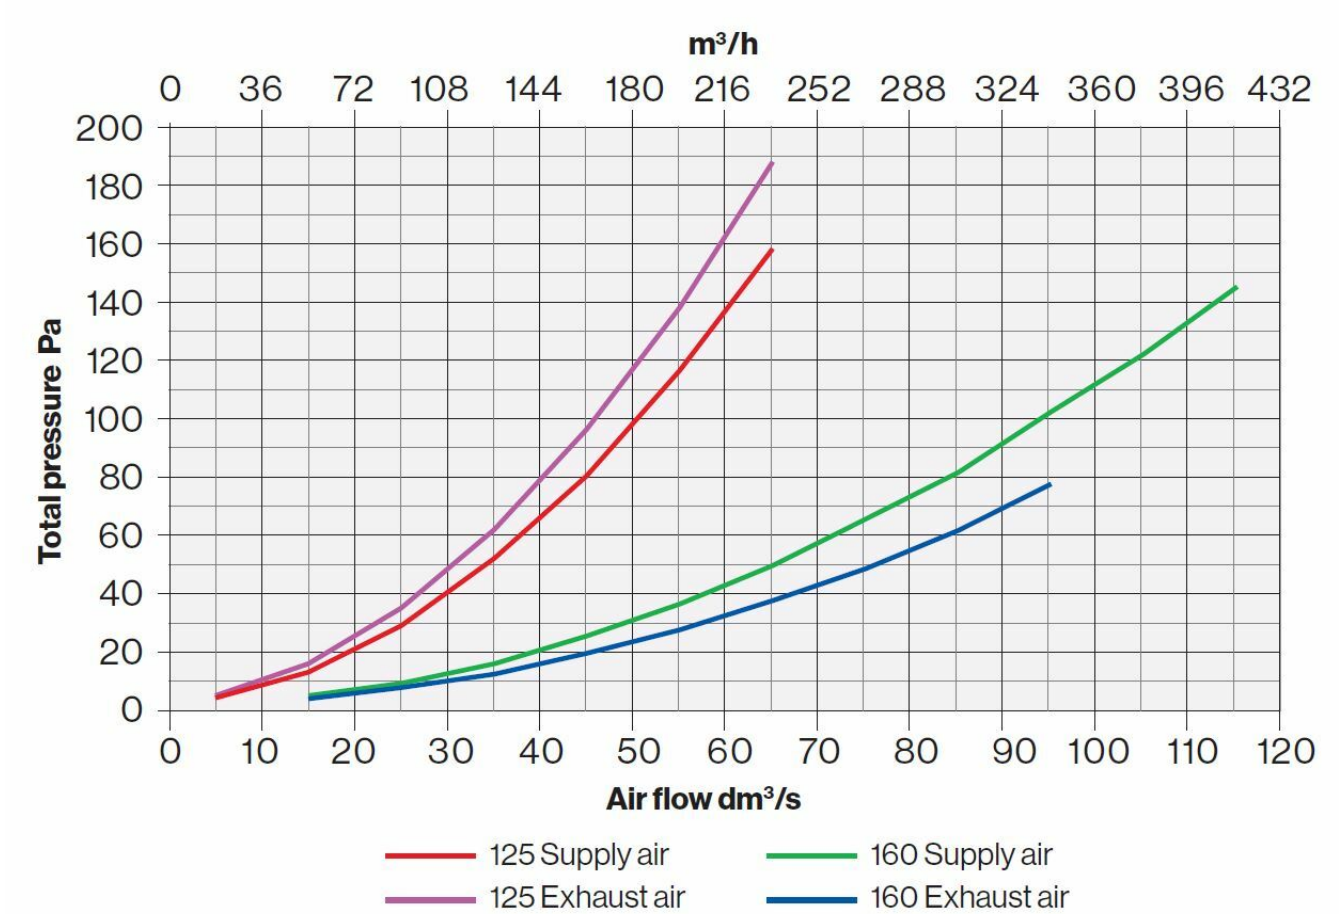

ROSS-TUULETUSPAALU 160/170

Vilpe Oy Ab

Kauppatie 9, FI-65610 Mustasaari
Telephone +358 20 123 3200

03.08.2023

Sales & Technical Support | FI +358 20 123 3233 | EN +358 20 123 3222 | RU +358 20 123 3290 | SE +46 70 511 2020 | PL +48 71 740 2623
myynti@sktuote.fi | sales@sktuote.fi

FI: Pidätämme oikeuden muutoksiin ilman ennakoimista.
SE: Vi reserverar oss för eventuella ändringar och fel i produktinformationen.
EN: We reserve the right to change these terms and conditions at any time.

RU: Мы оставляем за собой право на внесение изменений без предварительного уведомления.
PL: Zachowujemy prawo do zmian bez wcześniejszej informacji.
DE: Technische Änderungen behalten wir uns ohne vorherige Ankündigung vor.