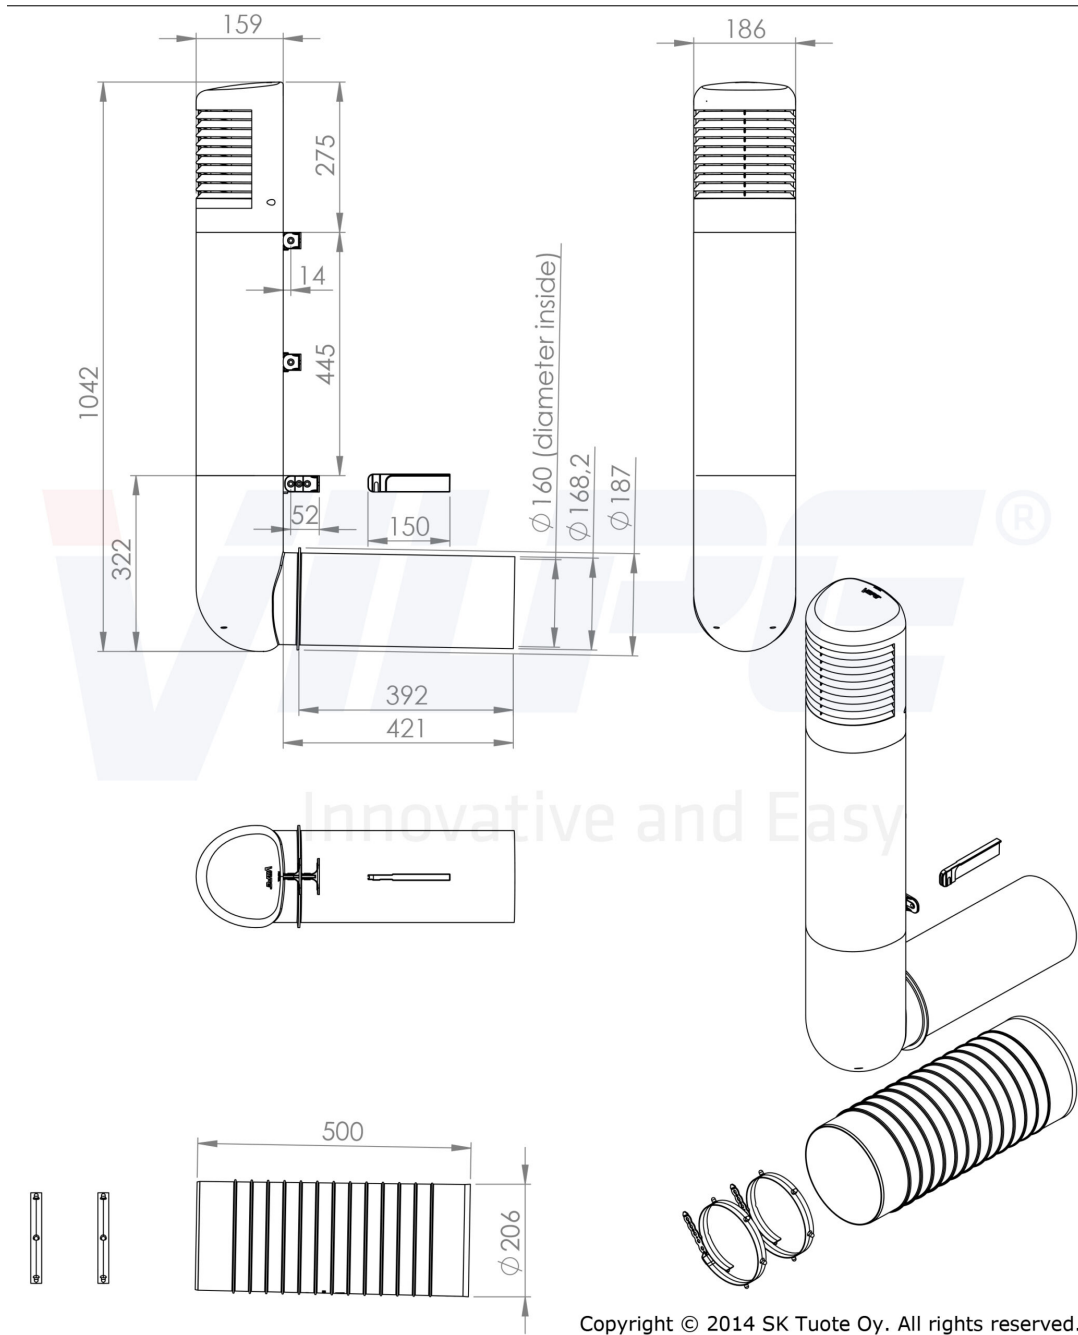

ROSS-TUULETUSPAALU 160/170

Copyright © 2014 SK Tuote Oy. All rights reserved.

Vilpe Oy Ab

Kauppatie 9, FI-65610 Mustasaari
Telephone +358 20 123 3200

03.08.2023

Sales & Technical Support | FI +358 20 123 3233 | EN +358 20 123 3222 | RU +358 20 123 3290 | SE +46 70 511 2020 | PL +48 71 740 2623
myynti@sktuote.fi | sales@sktuote.fi

FI: Pidätämme oikeuden muutoksiin ilman ennakkoilmoitusta.
SE: Vi reserverar oss för eventuella ändringar och fel i produktinformationen.
EN: We reserve the right to change these terms and conditions at any time.

RU: Мы оставляем за собой право на внесение изменений без предварительного уведомления.
PL: Zachowujemy prawo do zmian bez wcześniejszej informacji.
DE: Technische Änderungen behalten wir uns ohne vorherige Ankündigung vor.